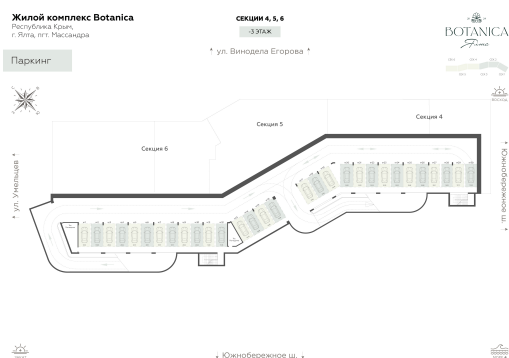

<https://rzv.ru/choice-flat/flat-6946038/>

г. Ялта, Ялта, в районе Южнобережного ш.

№ квартиры: 21

Этаж: -3

Площадь: 20.2 кв. м.

**Стоимость м2: 177 500**

**Стоимость: 3 585 500**

Действительно на: 26.05.2026

### Расположение на этаже

### Расположение на генплане