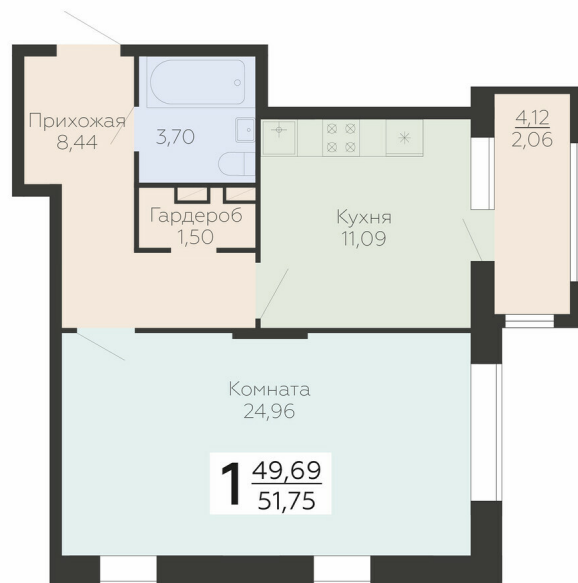

<https://rzv.ru/choice-flat/flat-6946108/>

г. Воронеж, Воронеж, ул. Березовая роща, 1с  
№ квартиры: 177

Этаж: 8

Площадь: 51.75 кв. м.

**Стоимость м2: 189 200**

**Стоимость: 9 791 100**

Действительно на: 27.06.2026

### Расположение на этаже

### Расположение на генплане