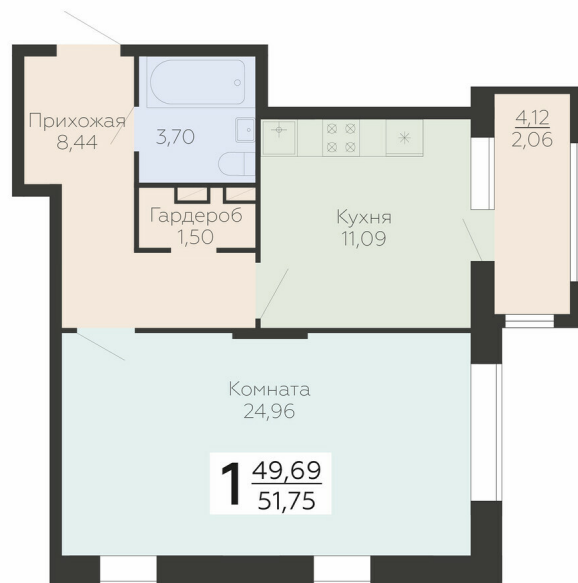

<https://rzv.ru/choice-flat/flat-6946108/>

г. Воронеж, Воронеж, ул. Березовая роща, 1с  
№ квартиры: 177

Этаж: 8

Площадь: 51.75 кв. м.

**Стоимость м2: 188 700**

**Стоимость: 9 765 225**

Действительно на: 23.04.2026

### Расположение на этаже

### Расположение на генплане