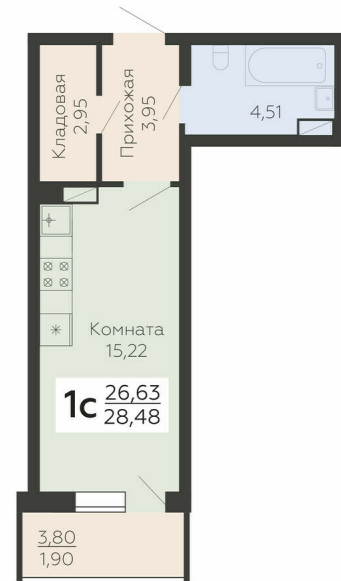

<https://rzv.ru/choice-flat/flat-6946122/>

г. Воронеж,  
№ квартиры: 175  
Этаж: 19  
Площадь: 28.48 кв. м.

**Стоимость м2: 149 900**  
**Стоимость: 4 269 152**

Действительно на: 20.12.2025

### Расположение на этаже

### Расположение на генплане