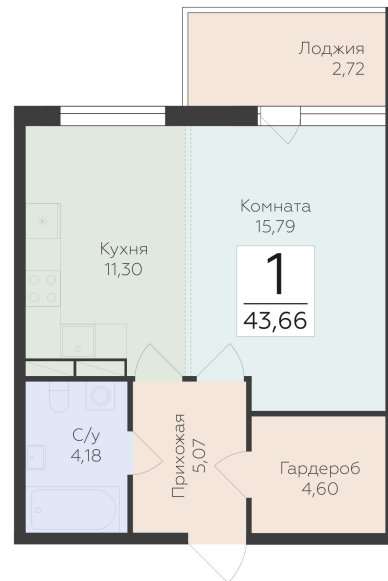

<https://rzv.ru/choice-flat/flat-6946345/>

г. дер. Лупполово, Ленинградская обл., д.

Лупполово, ул. Деревенская

№ квартиры: 42

Этаж: 1

Площадь: 43.66 кв. м.

Стоимость м2: 147 870

Стоимость: 6 456 004

Действительно на: 16.04.2026

Расположение на этаже

Расположение на генплане