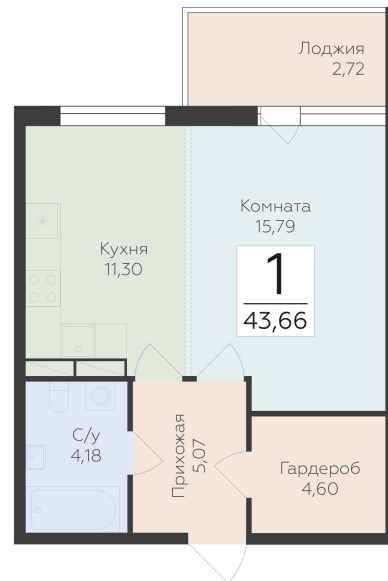

<https://rzv.ru/choice-flat/flat-6946345/>

г. дер. Лупполово, Ленинградская обл., д.

Лупполово, ул. Деревенская

№ квартиры: 42

Этаж: 1

Площадь: 43.66 кв. м.

Стоимость м2: 148 370

Стоимость: 6 477 834

Действительно на: 25.06.2026

Расположение на этаже

Расположение на генплане