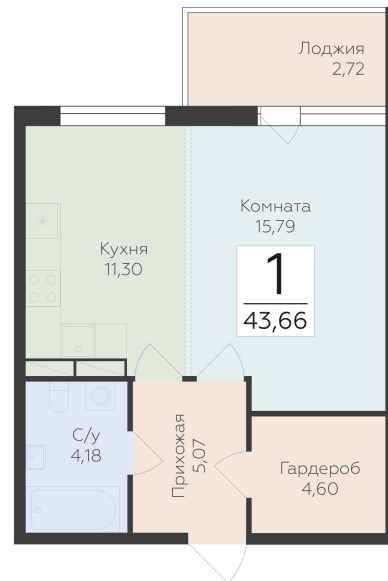

<https://rzv.ru/choice-flat/flat-6946345/>

г. дер. Лупполово, Ленинградская обл., д.

Лупполово, ул. Деревенская

№ квартиры: 42

Этаж: 1

Площадь: 43.66 кв. м.

Стоимость м2: 148 370

Стоимость: 6 477 834

Действительно на: 26.06.2026

Расположение на этаже

Расположение на генплане