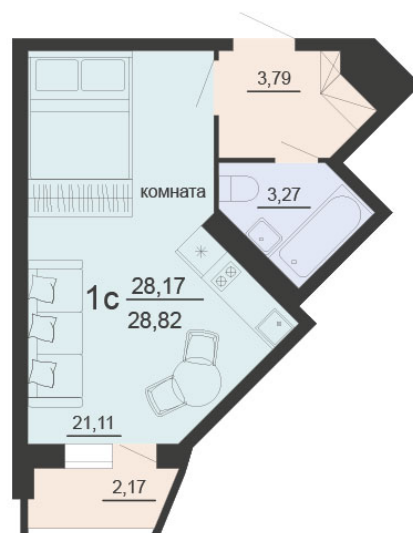

<https://rzv.ru/choice-flat/flat-6946367/>

г. Воронеж, Воронеж, ул. Богдана Хмельницкого,  
45а

№ квартиры: 192

Этаж: 17

Площадь: 28.82 кв. м.

**Стоимость м2: 126 200**

**Стоимость: 3 637 084**

Действительно на: 19.04.2026

### Расположение на этаже