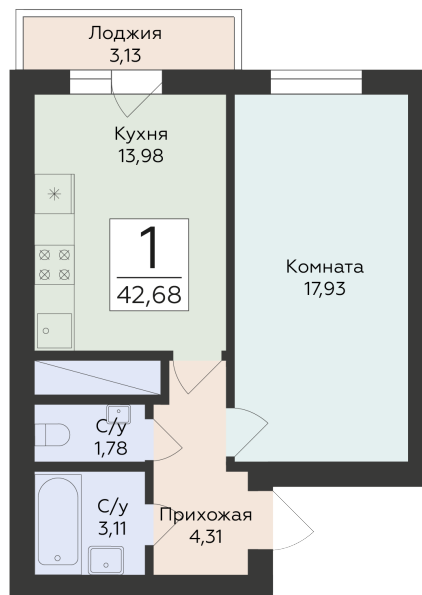

<https://rzv.ru/choice-flat/flat-6946413/>

г. Самара, Самара, ул. Советской Армии, 242

№ квартиры: 162

Этаж: 4

Площадь: 42.68 кв. м.

**Стоимость м2: 166 100**

**Стоимость: 7 089 148**

Действительно на: 01.05.2026

### Расположение на этаже

### Расположение на генплане