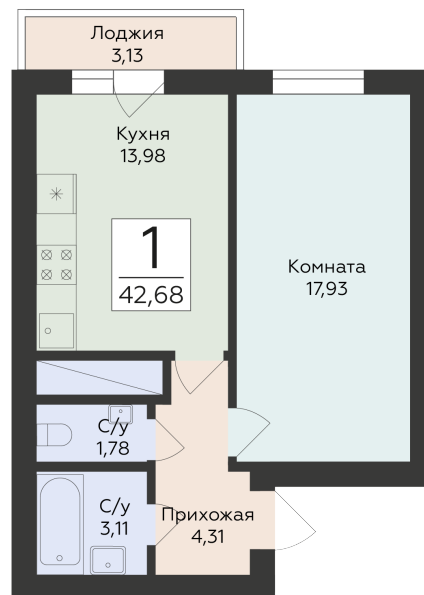

<https://rzv.ru/choice-flat/flat-6946414/>

г. Самара, Самара, ул. Советской Армии, 242

№ квартиры: 180

Этаж: 6

Площадь: 42.68 кв. м.

**Стоимость м2: 167 500**

**Стоимость: 7 148 900**

Действительно на: 01.05.2026

### Расположение на этаже

### Расположение на генплане