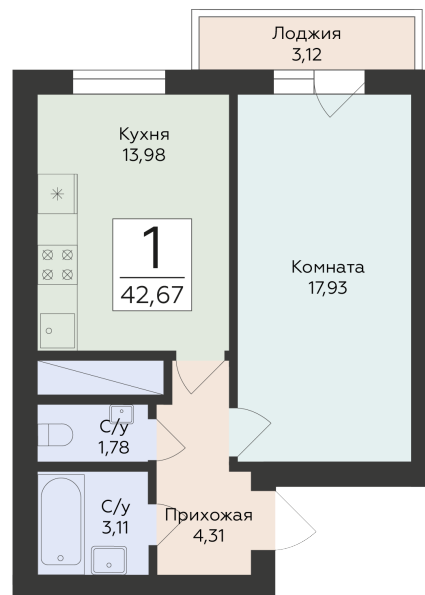

<https://rzv.ru/choice-flat/flat-6946417/>

г. Самара, Самара, ул. Советской Армии, 242

№ квартиры: 261

Этаж: 15

Площадь: 42.67 кв. м.

**Стоимость м2: 175 500**

**Стоимость: 7 488 585**

Действительно на: 01.05.2026

### Расположение на этаже

### Расположение на генплане