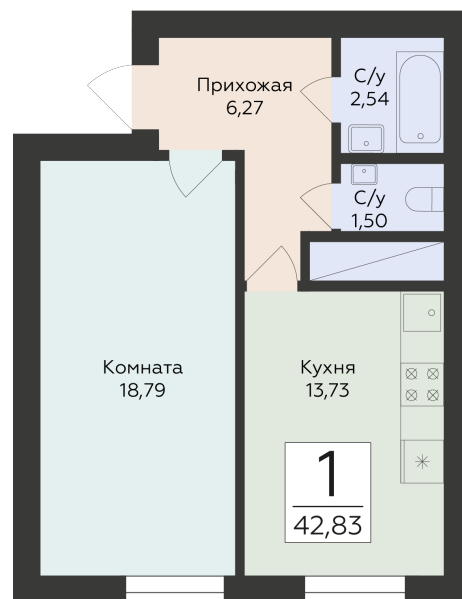

<https://rzv.ru/choice-flat/flat-6946420/>

г. Самара, Самара, ул. Советской Армии, 242

№ квартиры: 139

Этаж: 1

Площадь: 42.83 кв. м.

**Стоимость м2: 161 500**

**Стоимость: 6 917 045**

Действительно на: 26.06.2026

### Расположение на этаже

### Расположение на генплане