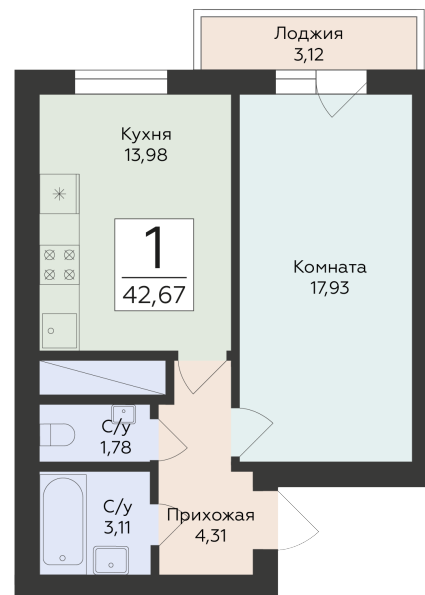

<https://rzv.ru/choice-flat/flat-6946425/>

г. Самара, Самара, ул. Советской Армии, 242

№ квартиры: 144

Этаж: 2

Площадь: 42.67 кв. м.

**Стоимость м2: 164 600**

**Стоимость: 7 023 482**

Действительно на: 01.05.2026

### Расположение на этаже

### Расположение на генплане