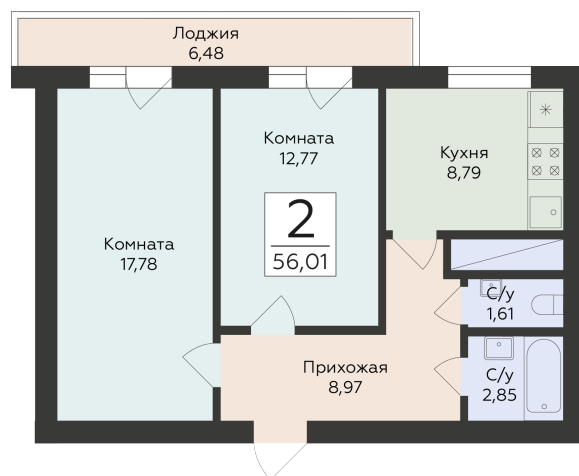

<https://rzv.ru/choice-flat/flat-6946431/>

г. Самара, Самара, ул. Советской Армии, 242

№ квартиры: 282

Этаж: 17

Площадь: 56.01 кв. м.

**Стоимость м2: 172 500**

**Стоимость: 9 661 725**

Действительно на: 01.05.2026

### Расположение на этаже

### Расположение на генплане