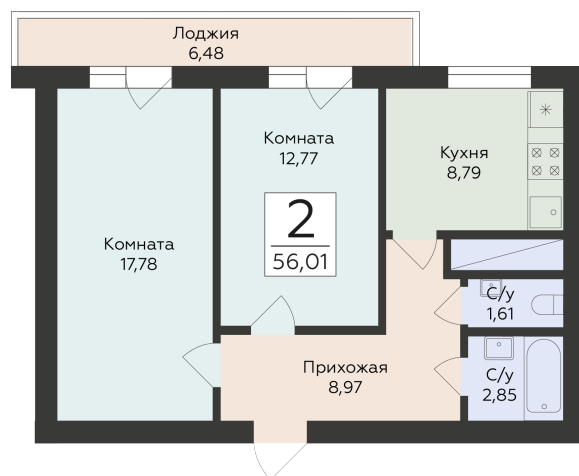

<https://rzv.ru/choice-flat/flat-6946431/>

г. Самара, Самара, ул. Советской Армии, 242

№ квартиры: 282

Этаж: 17

Площадь: 56.01 кв. м.

**Стоимость м2: 173 000**

**Стоимость: 9 689 730**

Действительно на: 27.06.2026

### Расположение на этаже

### Расположение на генплане