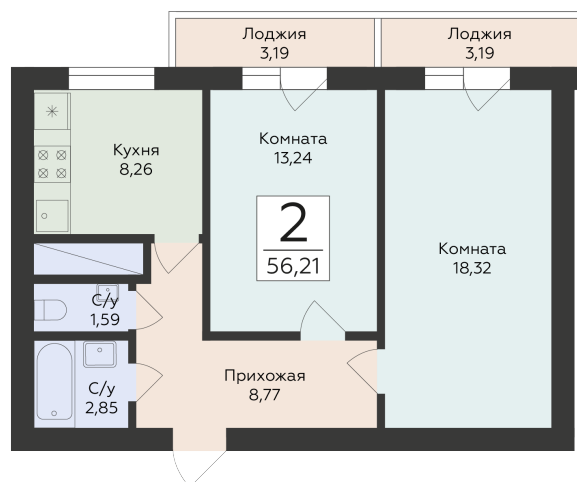

<https://rzv.ru/choice-flat/flat-6946432/>

г. Самара, Самара, ул. Советской Армии, 242

№ квартиры: 146

Этаж: 2

Площадь: 56.21 кв. м.

**Стоимость м2: 163 000**

**Стоимость: 9 162 230**

Действительно на: 01.05.2026

### Расположение на этаже

### Расположение на генплане