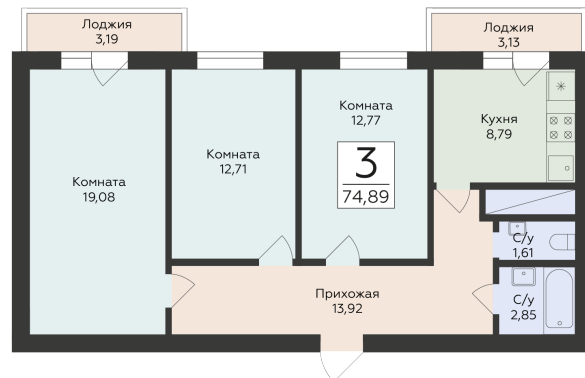

<https://rzv.ru/choice-flat/flat-6946434/>

г. Самара, Самара, ул. Советской Армии, 242

№ квартиры: 138

Этаж: 1

Площадь: 74.89 кв. м.

**Стоимость м2: 148 000**

**Стоимость: 11 083 720**

Действительно на: 01.05.2026

### Расположение на этаже

### Расположение на генплане