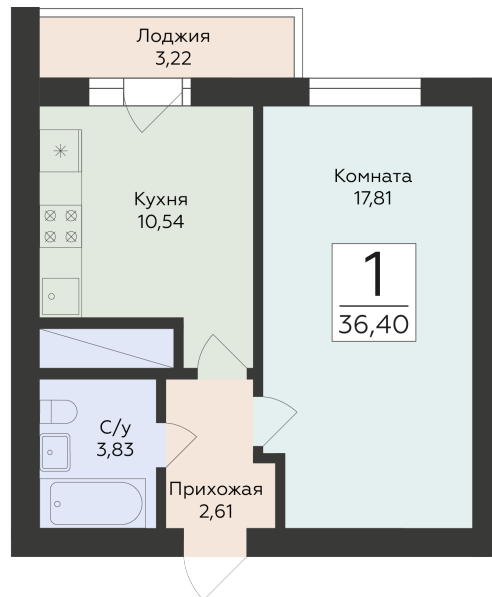

<https://rzv.ru/choice-flat/flat-6946443/>

г. Самара, Самара, ул. Советской Армии, 242

№ квартиры: 480

Этаж: 15

Площадь: 36.4 кв. м.

**Стоимость м2: 188 000**

**Стоимость: 6 843 200**

Действительно на: 27.06.2026

### Расположение на этаже

### Расположение на генплане