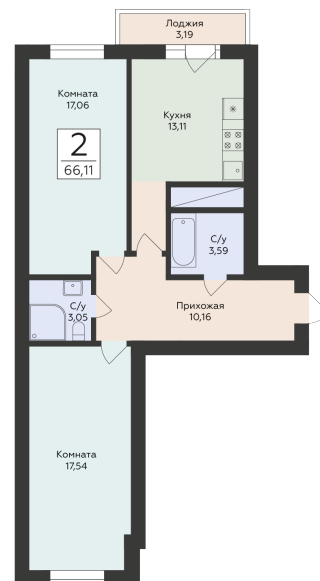

<https://rzv.ru/choice-flat/flat-6946460/>

г. Самара, Самара, ул. Советской Армии, 242

№ квартиры: 360

Этаж: 2

Площадь: 66.11 кв. м.

**Стоимость м2: 158 000**

**Стоимость: 10 445 380**

Действительно на: 01.05.2026

### Расположение на этаже

### Расположение на генплане