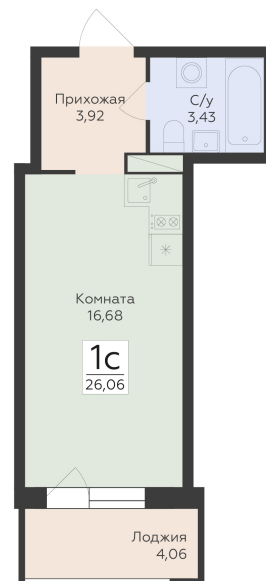

<https://rzv.ru/choice-flat/flat-6946806/>

г. Воронеж, Воронеж, ул. Ломоносова, 114ю

№ квартиры: 670

Этаж: 7

Площадь: 26.06 кв. м.

**Стоимость м2: 154 400**

**Стоимость: 4 023 664**

Действительно на: 25.06.2026

### Расположение на этаже

### Расположение на генплане