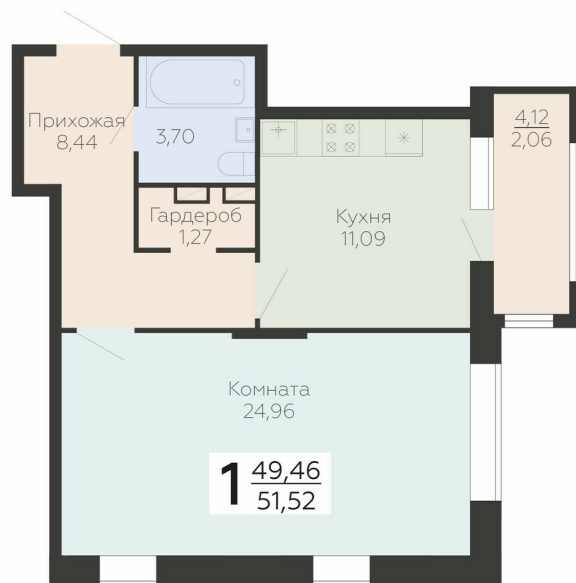

<https://rzv.ru/choice-flat/flat-6946928/>

г. Воронеж, Воронеж, ул. Березовая роща, 1с

№ квартиры: 285

Этаж: 20

Площадь: 51.52 кв. м.

Стоимость м2: 199 400

Стоимость: 10 273 088

Действительно на: 19.04.2026

Расположение на этаже

Расположение на генплане