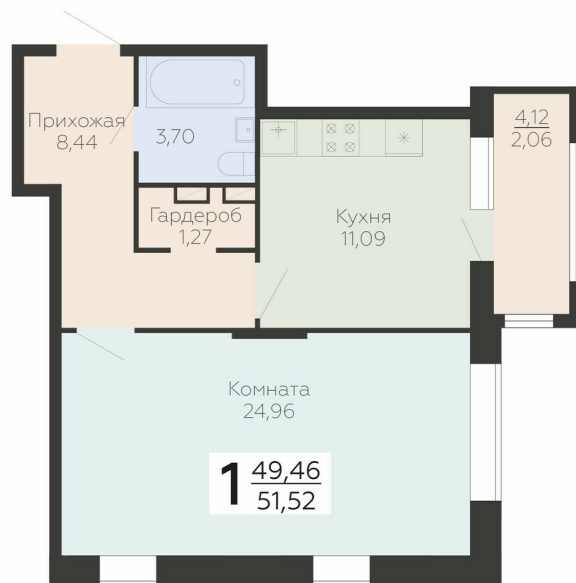

<https://rzv.ru/choice-flat/flat-6946928/>

г. Воронеж, Воронеж, ул. Березовая роща, 1с

№ квартиры: 285

Этаж: 20

Площадь: 51.52 кв. м.

Стоимость м2: 199 900

Стоимость: 10 298 848

Действительно на: 27.06.2026

Расположение на этаже

Расположение на генплане