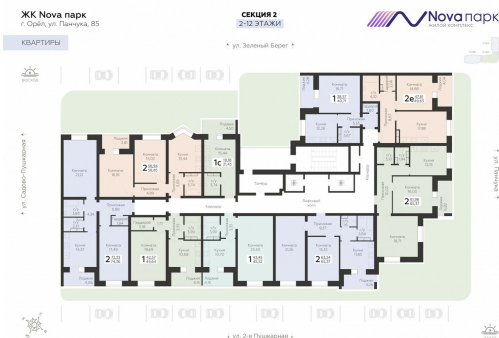

<https://rzv.ru/choice-flat/flat-6946996/>

г. Орёл, Орёл, ул. Панчука, 85

№ квартиры: 165

Этаж: 5

Площадь: 65.37 кв. м.

**Стоимость м2: 92 200**

**Стоимость: 6 027 114**

Действительно на: 25.06.2026

### Расположение на этаже

### Расположение на генплане