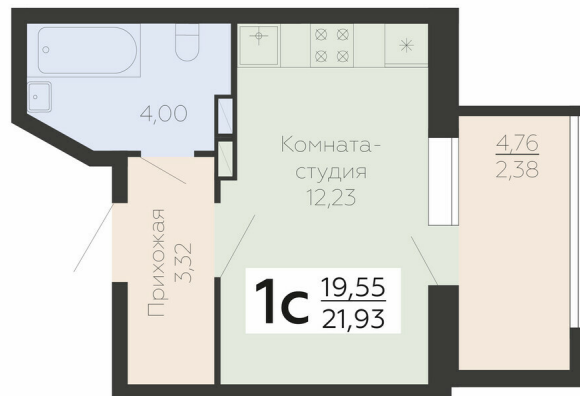

<https://rzv.ru/choice-flat/flat-6947056/>

г. Воронеж, Воронеж, ул. Березовая роща, 1с

№ квартиры: 8

Этаж: 2

Площадь: 21.93 кв. м.

Стоимость м2: 207 500

Стоимость: 4 550 475

Действительно на: 25.06.2026

Расположение на этаже

Расположение на генплане