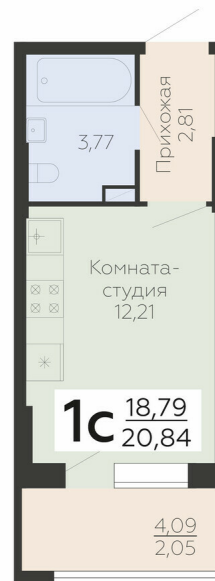

<https://rzv.ru/choice-flat/flat-6947058/>

г. Воронеж, Воронеж, ул. Березовая роща, 1с

№ квартиры: 199

Этаж: 11

Площадь: 20.84 кв. м.

Стоимость м2: 216 000

Стоимость: 4 501 440

Действительно на: 23.04.2026

Расположение на этаже

Расположение на генплане