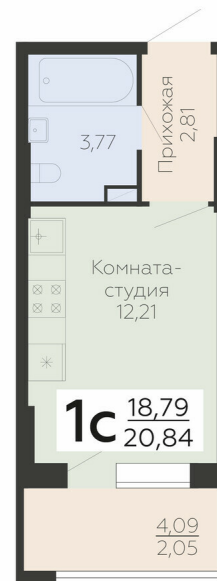

<https://rzv.ru/choice-flat/flat-6947058/>

г. Воронеж, Воронеж, ул. Березовая роща, 1с

№ квартиры: 199

Этаж: 11

Площадь: 20.84 кв. м.

**Стоимость м2: 216 500**

**Стоимость: 4 511 860**

Действительно на: 25.06.2026

### Расположение на этаже

### Расположение на генплане