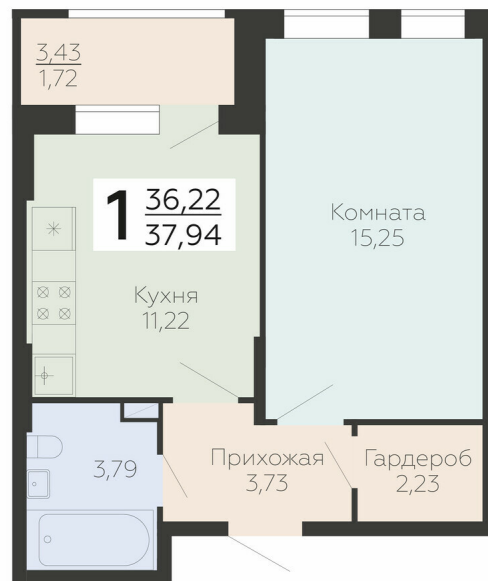

<https://rzv.ru/choice-flat/flat-6947149/>

г. Воронеж, Воронеж, ул. Березовая роща, 1с

№ квартиры: 281

Этаж: 20

Площадь: 37.94 кв. м.

**Стоимость м2: 202 500**

**Стоимость: 7 682 850**

Действительно на: 26.06.2026

### Расположение на этаже

### Расположение на генплане