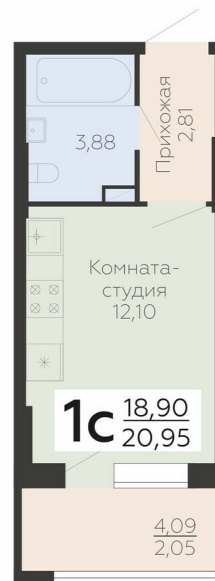

<https://rzv.ru/choice-flat/flat-6947150/>

г. Воронеж, Воронеж, ул. Березовая роща, 1с

№ квартиры: 172

Этаж: 8

Площадь: 20.95 кв. м.

Стоимость м2: 211 500

Стоимость: 4 430 925

Действительно на: 25.06.2026

Расположение на этаже

Расположение на генплане