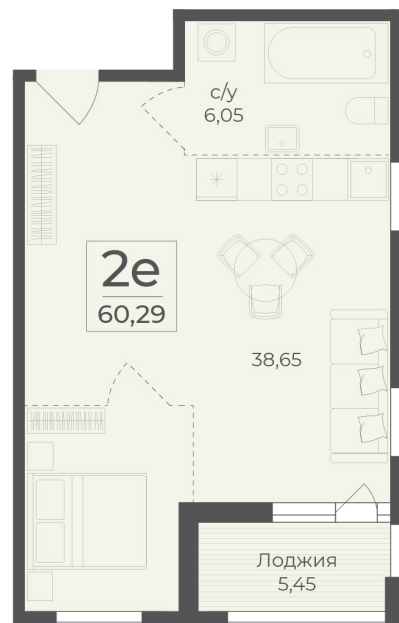

<https://rzv.ru/choice-flat/flat-6947175/>

г. Ялта, Ялта, в районе Южнобережного ш.

№ квартиры: 15

Этаж: 3

Площадь: 60.29 кв. м.

**Стоимость м2: 361 900**

**Стоимость: 21 818 951**

Действительно на: 04.05.2026

### Расположение на этаже

### Расположение на генплане