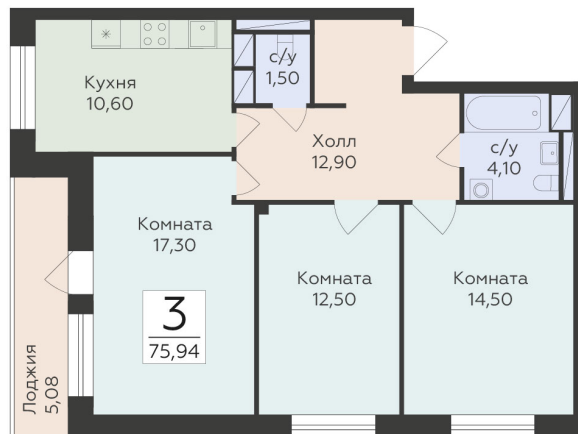

<https://rzv.ru/choice-flat/flat-6947375/>

г. Родники, Московская обл., пгт. Родники, ул.  
Трудовая

№ квартиры: 41

Этаж: 10

Площадь: 75.94 кв. м.

**Стоимость м2: 156 320**

**Стоимость: 11 870 941**

Действительно на: 29.04.2026

### Расположение на этаже

### Расположение на генплане