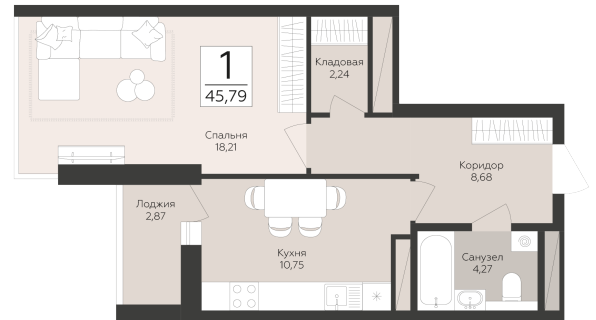

<https://rzv.ru/choice-flat/flat-6947525/>

г. Самара, Самара, ул. Советской Армии /  
ул.Хабаровская

№ квартиры: 96

Этаж: 12

Площадь: 45.79 кв. м.

**Стоимость м2: 167 850**

**Стоимость: 7 685 852**

Действительно на: 24.04.2026

### Расположение на этаже