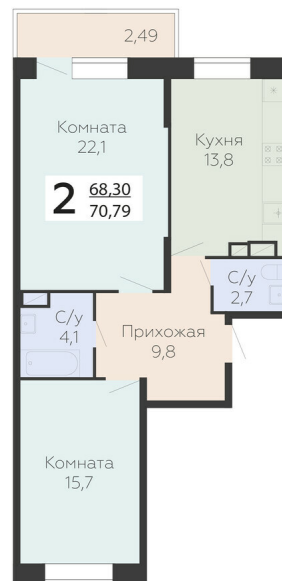

<https://rzv.ru/choice-flat/flat-6947733/>

г. Подольск, Московская обл. г. Подольск, ул. Садовая, 3/1

№ квартиры: 578

Этаж: 19

Площадь: 70.2 кв. м.

**Стоимость м2: 168 700**

**Стоимость: 11 842 740**

Действительно на: 11.05.2026

### Расположение на этаже

### Расположение на генплане