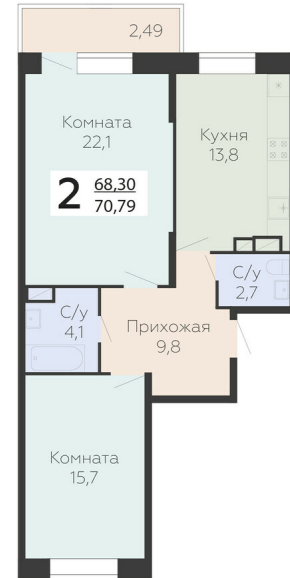

<https://rzv.ru/choice-flat/flat-6947734/>

г. Подольск, Московская обл. г. Подольск, ул.
Садовая, 3/1

№ квартиры: 586

Этаж: 21

Площадь: 70.2 кв. м.

Стоимость м2: 168 700

Стоимость: 11 842 740

Действительно на: 11.05.2026

Расположение на этаже

Расположение на генплане