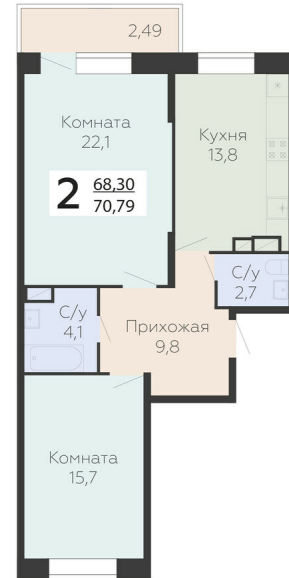

<https://rzv.ru/choice-flat/flat-6947734/>

г. Подольск, Московская обл. г. Подольск, ул. Садовая, 3/1

№ квартиры: 586

Этаж: 21

Площадь: 70.2 кв. м.

**Стоимость м2: 170 500**

**Стоимость: 11 969 100**

Действительно на: 25.06.2026

### Расположение на этаже

### Расположение на генплане