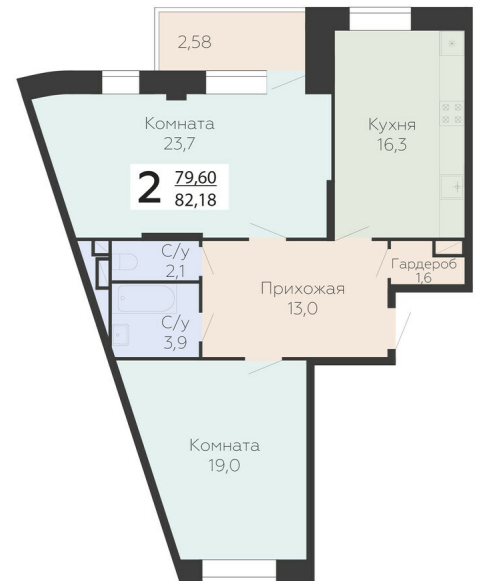

<https://rzv.ru/choice-flat/flat-6947735/>

г. Подольск, Московская обл. г. Подольск, ул.
Садовая, 3/1

№ квартиры: 602

Этаж: 5

Площадь: 82.18 кв. м.

Стоимость м2: 165 200

Стоимость: 13 576 136

Действительно на: 25.06.2026

Расположение на этаже

Расположение на генплане