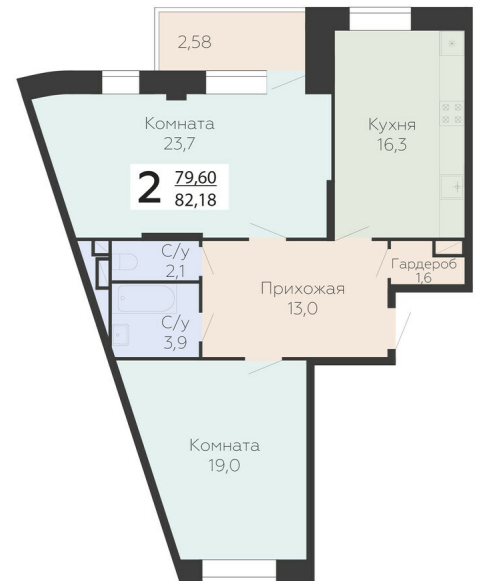

<https://rzv.ru/choice-flat/flat-6947735/>

г. Подольск, Московская обл. г. Подольск, ул.  
Садовая, 3/1

№ квартиры: 602

Этаж: 5

Площадь: 82.18 кв. м.

**Стоимость м2: 164 400**

**Стоимость: 13 510 392**

Действительно на: 11.05.2026

### Расположение на этаже

### Расположение на генплане