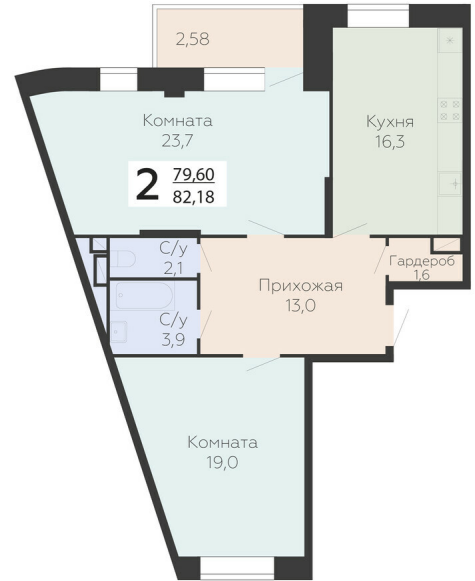

<https://rzv.ru/choice-flat/flat-6947736/>

г. Подольск, Московская обл. г. Подольск, ул.
Садовая, 3/1

№ квартиры: 630

Этаж: 12

Площадь: 82.18 кв. м.

Стоимость м2: 165 200

Стоимость: 13 576 136

Действительно на: 25.06.2026

Расположение на этаже

Расположение на генплане