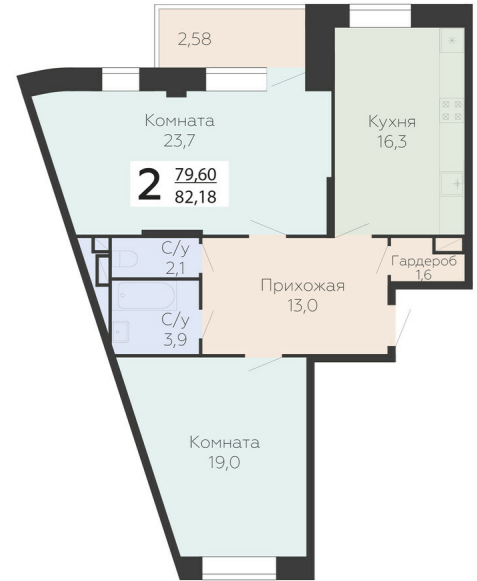

<https://rzv.ru/choice-flat/flat-6947736/>

г. Подольск, Московская обл. г. Подольск, ул.
Садовая, 3/1

№ квартиры: 630

Этаж: 12

Площадь: 82.18 кв. м.

Стоимость м2: 164 400

Стоимость: 13 510 392

Действительно на: 11.05.2026

Расположение на этаже

Расположение на генплане