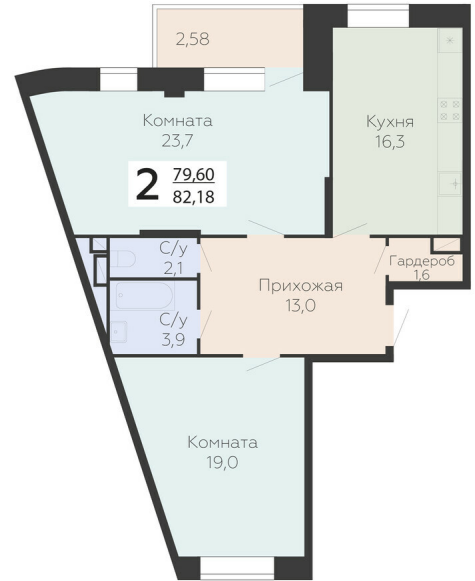

<https://rzv.ru/choice-flat/flat-6947737/>

г. Подольск, Московская обл. г. Подольск, ул.  
Садовая, 3/1

№ квартиры: 634

Этаж: 13

Площадь: 82.18 кв. м.

**Стоимость м2: 164 400**

**Стоимость: 13 510 392**

Действительно на: 11.05.2026

### Расположение на этаже

### Расположение на генплане