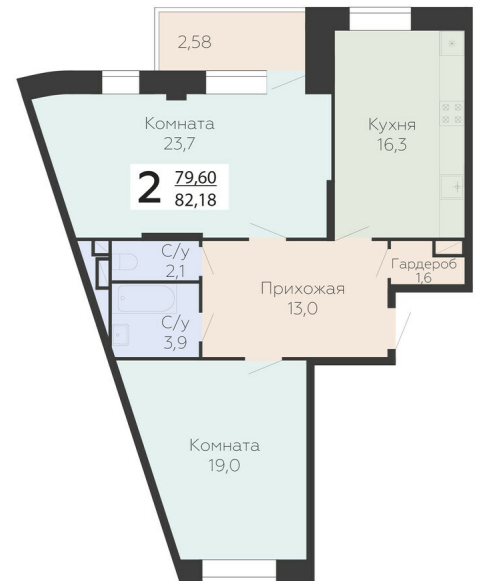

<https://rzv.ru/choice-flat/flat-6947738/>

г. Подольск, Московская обл. г. Подольск, ул.
Садовая, 3/1

№ квартиры: 638

Этаж: 14

Площадь: 82.18 кв. м.

Стоимость м2: 164 400

Стоимость: 13 510 392

Действительно на: 11.05.2026

Расположение на этаже

Расположение на генплане