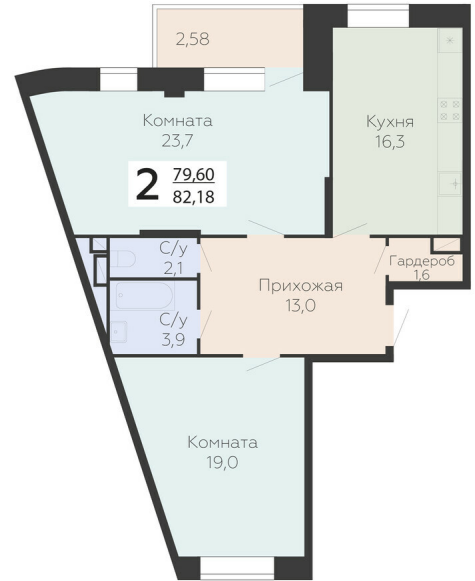

<https://rzv.ru/choice-flat/flat-6947738/>

г. Подольск, Московская обл. г. Подольск, ул.
Садовая, 3/1

№ квартиры: 638

Этаж: 14

Площадь: 82.18 кв. м.

Стоимость м2: 150 960

Стоимость: 12 405 893

Действительно на: 25.06.2026

Расположение на этаже

Расположение на генплане