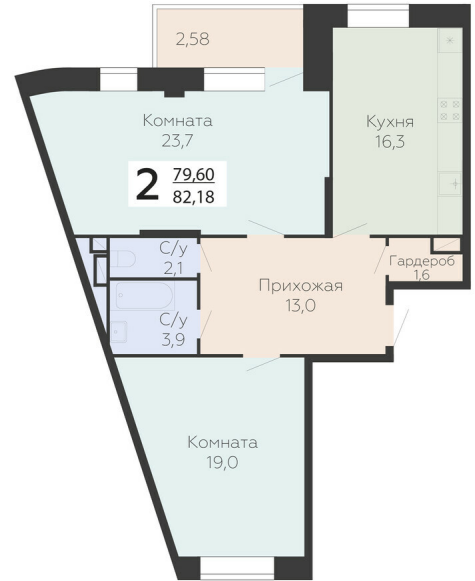

<https://rzv.ru/choice-flat/flat-6947739/>

г. Подольск, Московская обл. г. Подольск, ул.
Садовая, 3/1

№ квартиры: 642

Этаж: 15

Площадь: 82.18 кв. м.

Стоимость м2: 150 960

Стоимость: 12 405 893

Действительно на: 25.06.2026

Расположение на этаже

Расположение на генплане