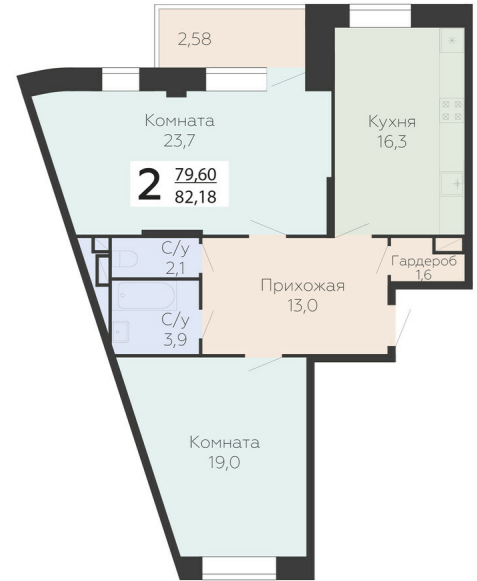

<https://rzv.ru/choice-flat/flat-6947739/>

г. Подольск, Московская обл. г. Подольск, ул.
Садовая, 3/1

№ квартиры: 642

Этаж: 15

Площадь: 82.18 кв. м.

Стоимость м2: 164 400

Стоимость: 13 510 392

Действительно на: 11.05.2026

Расположение на этаже

Расположение на генплане