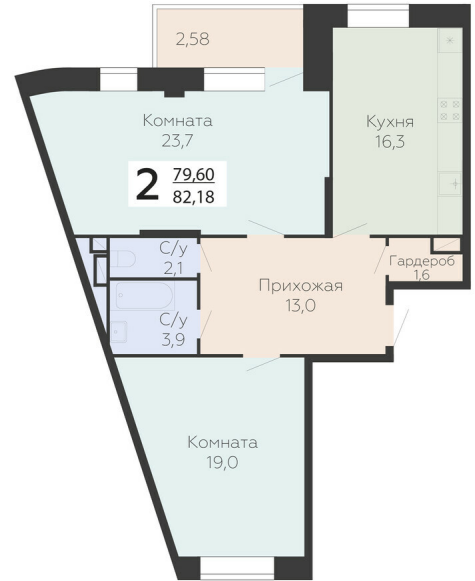

<https://rzv.ru/choice-flat/flat-6947740/>

г. Подольск, Московская обл. г. Подольск, ул.
Садовая, 3/1

№ квартиры: 646

Этаж: 16

Площадь: 82.18 кв. м.

Стоимость м2: 164 400

Стоимость: 13 510 392

Действительно на: 11.05.2026

Расположение на этаже

Расположение на генплане