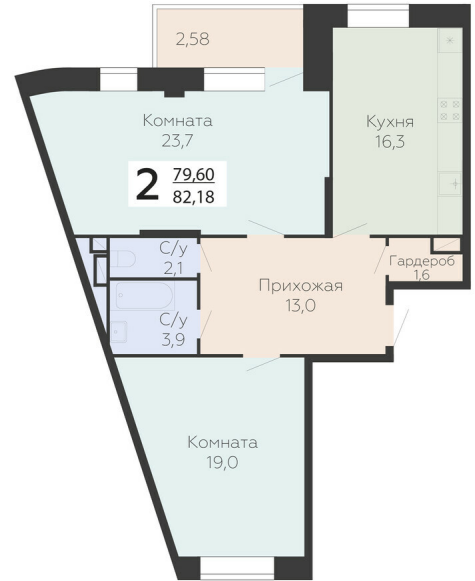

<https://rzv.ru/choice-flat/flat-6947740/>

г. Подольск, Московская обл. г. Подольск, ул.
Садовая, 3/1

№ квартиры: 646

Этаж: 16

Площадь: 82.18 кв. м.

Стоимость м2: 150 960

Стоимость: 12 405 893

Действительно на: 25.06.2026

Расположение на этаже

Расположение на генплане