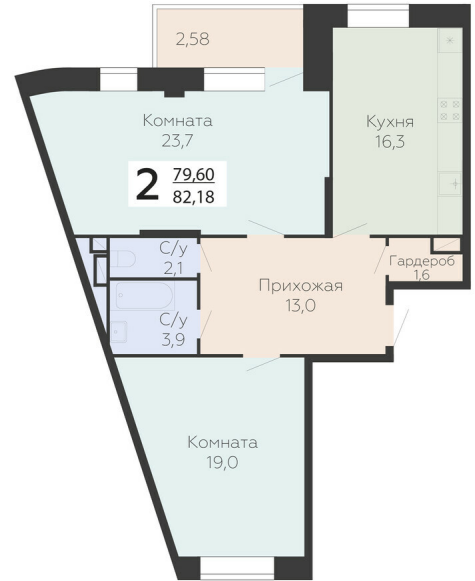

<https://rzv.ru/choice-flat/flat-6947741/>

г. Подольск, Московская обл. г. Подольск, ул.  
Садовая, 3/1

№ квартиры: 650

Этаж: 17

Площадь: 82.18 кв. м.

**Стоимость м2: 154 400**

**Стоимость: 12 688 592**

Действительно на: 11.05.2026

### Расположение на этаже

### Расположение на генплане