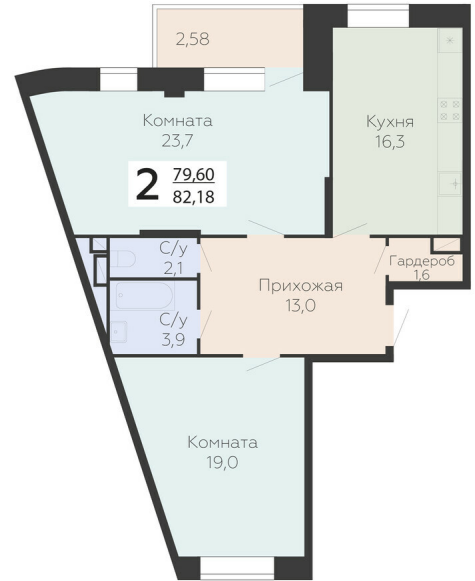

<https://rzv.ru/choice-flat/flat-6947741/>

г. Подольск, Московская обл. г. Подольск, ул.
Садовая, 3/1

№ квартиры: 650

Этаж: 17

Площадь: 82.18 кв. м.

Стоимость м2: 150 960

Стоимость: 12 405 893

Действительно на: 25.06.2026

Расположение на этаже

Расположение на генплане