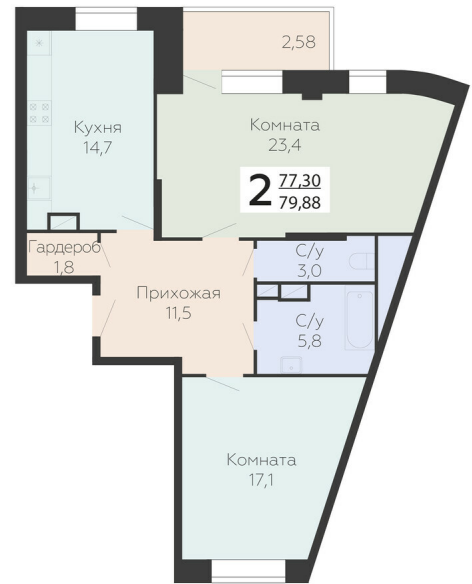

<https://rzv.ru/choice-flat/flat-6947748/>

г. Подольск, Московская обл. г. Подольск, ул.  
Садовая, 3/1

№ квартиры: 692

Этаж: 10

Площадь: 79.88 кв. м.

**Стоимость м2: 164 800**

**Стоимость: 13 164 224**

Действительно на: 11.05.2026

### Расположение на этаже

### Расположение на генплане