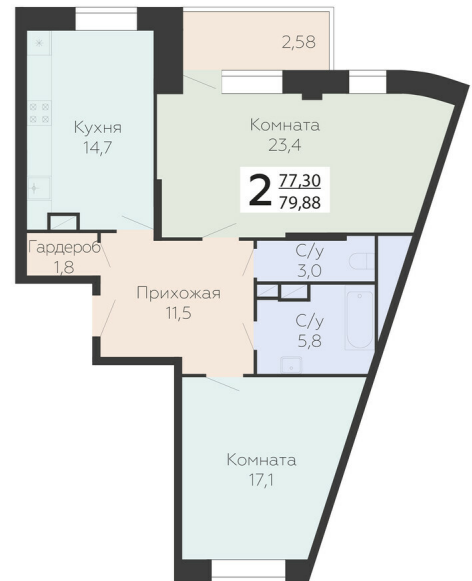

<https://rzv.ru/choice-flat/flat-6947748/>

г. Подольск, Московская обл. г. Подольск, ул.
Садовая, 3/1

№ квартиры: 692

Этаж: 10

Площадь: 79.88 кв. м.

Стоимость м2: 165 200

Стоимость: 13 196 176

Действительно на: 25.06.2026

Расположение на этаже

Расположение на генплане