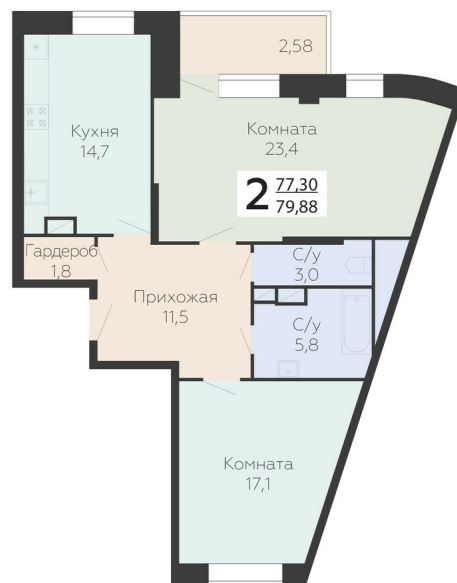

<https://rzv.ru/choice-flat/flat-6947749/>

г. Подольск, Московская обл. г. Подольск, ул.
Садовая, 3/1

№ квартиры: 710

Этаж: 16

Площадь: 79.88 кв. м.

Стоимость м2: 164 800

Стоимость: 13 164 224

Действительно на: 11.05.2026

Расположение на этаже

Расположение на генплане