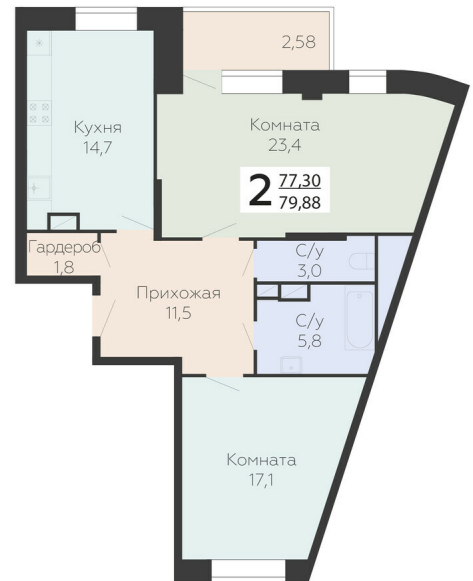

<https://rzv.ru/choice-flat/flat-6947749/>

г. Подольск, Московская обл. г. Подольск, ул.  
Садовая, 3/1

№ квартиры: 710

Этаж: 16

Площадь: 79.88 кв. м.

**Стоимость м2: 165 200**

**Стоимость: 13 196 176**

Действительно на: 25.06.2026

### Расположение на этаже

### Расположение на генплане