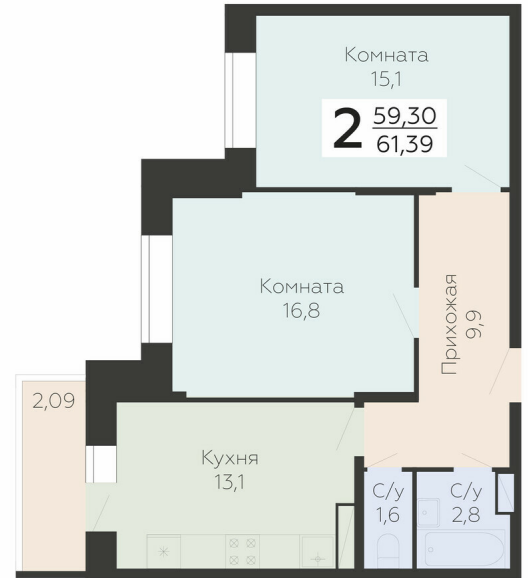

<https://rzv.ru/choice-flat/flat-6947753/>

г. Подольск,  
№ квартиры: 801  
Этаж: 20  
Площадь: 61.39 кв. м.

**Стоимость м2: 170 500**  
**Стоимость: 10 466 995**

Действительно на: 31.01.2026

### Расположение на этаже

### Расположение на генплане