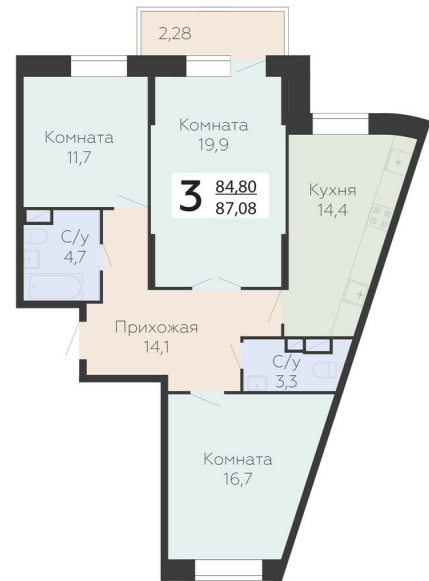

<https://rzv.ru/choice-flat/flat-6947758/>

г. Подольск, Московская обл. г. Подольск, ул.
Садовая, 3/1

№ квартиры: 551

Этаж: 13

Площадь: 87.1 кв. м.

Стоимость м2: 160 600

Стоимость: 13 988 260

Действительно на: 11.05.2026

Расположение на этаже

Расположение на генплане