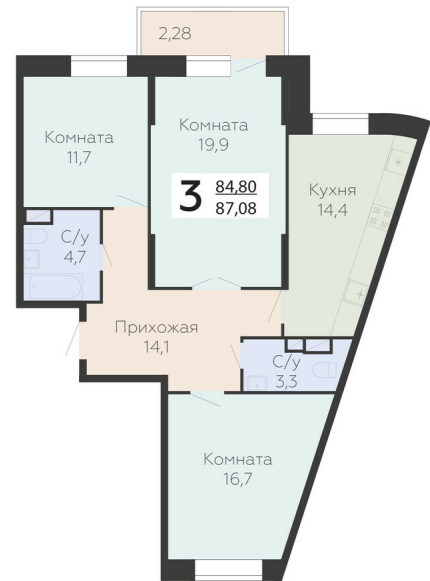

<https://rzv.ru/choice-flat/flat-6947758/>

г. Подольск, Московская обл. г. Подольск, ул.
Садовая, 3/1

№ квартиры: 551

Этаж: 13

Площадь: 87.1 кв. м.

Стоимость м2: 161 200

Стоимость: 14 040 520

Действительно на: 25.06.2026

Расположение на этаже

Расположение на генплане