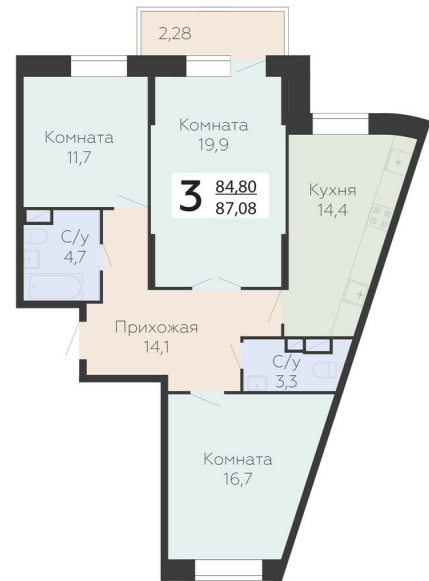

<https://rzv.ru/choice-flat/flat-6947759/>

г. Подольск, Московская обл. г. Подольск, ул. Садовая, 3/1

№ квартиры: 555

Этаж: 14

Площадь: 87.1 кв. м.

**Стоимость м2: 160 600**

**Стоимость: 13 988 260**

Действительно на: 11.05.2026

### Расположение на этаже

### Расположение на генплане