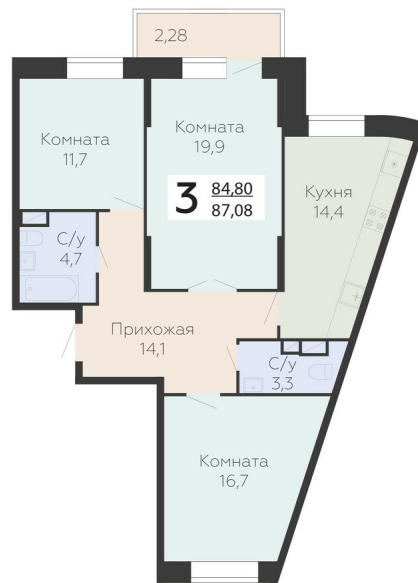

<https://rzv.ru/choice-flat/flat-6947760/>

г. Подольск, Московская обл. г. Подольск, ул. Садовая, 3/1

№ квартиры: 559

Этаж: 15

Площадь: 87.1 кв. м.

Стоимость м2: 161 200

Стоимость: 14 040 520

Действительно на: 25.06.2026

Расположение на этаже

Расположение на генплане