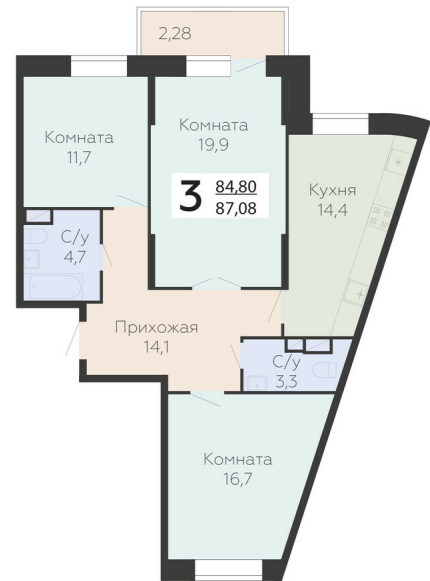

<https://rzv.ru/choice-flat/flat-6947760/>

г. Подольск, Московская обл. г. Подольск, ул. Садовая, 3/1

№ квартиры: 559

Этаж: 15

Площадь: 87.1 кв. м.

**Стоимость м2: 160 600**

**Стоимость: 13 988 260**

Действительно на: 11.05.2026

### Расположение на этаже

### Расположение на генплане