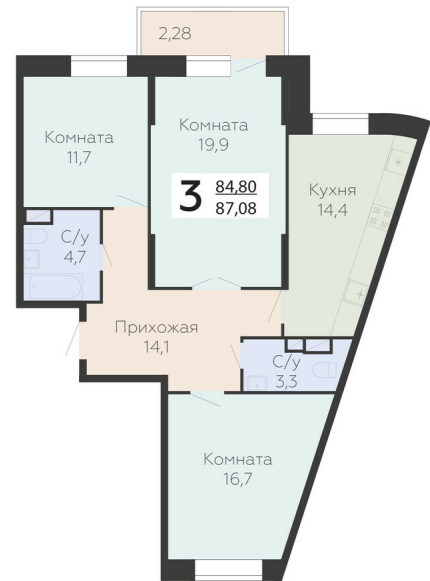

<https://rzv.ru/choice-flat/flat-6947763/>

г. Подольск, Московская обл. г. Подольск, ул. Садовая, 3/1

№ квартиры: 571

Этаж: 18

Площадь: 87.1 кв. м.

**Стоимость м2: 161 200**

**Стоимость: 14 040 520**

Действительно на: 25.06.2026

### Расположение на этаже

### Расположение на генплане