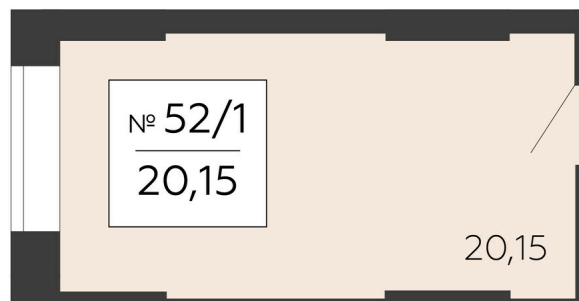

<https://rzv.ru/choice-flat/flat-6947830/>

г. Подольск, Московская обл. г. Подольск, ул.  
Садовая, 3/1

№ квартиры: 52/1

Этаж: 2

Площадь: 20.15 кв. м.

**Стоимость м2: 174 500**

**Стоимость: 3 516 175**

Действительно на: 24.05.2026

### Расположение на этаже