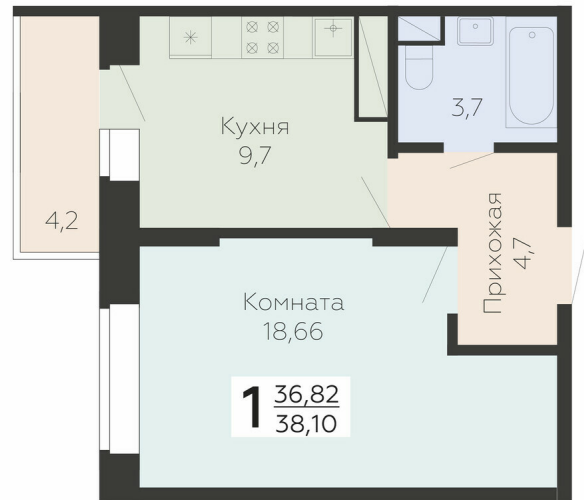

<https://rzv.ru/choice-flat/flat-6947832/>

г. Подольск, Московская обл. г. Подольск, ул.  
Садовая, 3/1

№ квартиры: 256

Этаж: 18

Площадь: 38.1 кв. м.

**Стоимость м2: 191 240**

**Стоимость: 7 286 244**

Действительно на: 11.05.2026

### Расположение на этаже

### Расположение на генплане