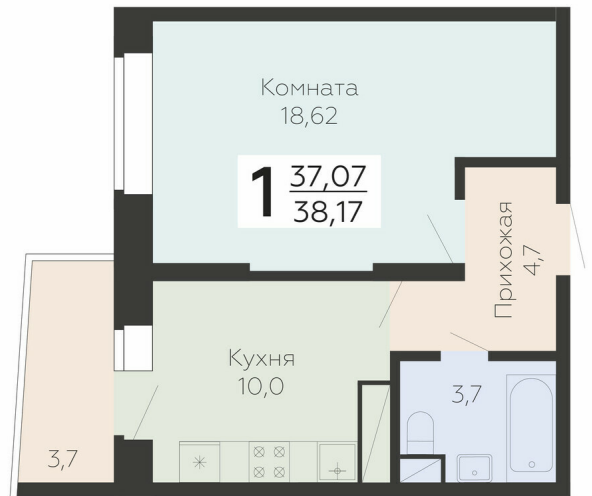

<https://rzv.ru/choice-flat/flat-6947836/>

г. Подольск, Московская обл. г. Подольск, ул.
Садовая, 3/1

№ квартиры: 249

Этаж: 17

Площадь: 38.17 кв. м.

Стоимость м2: 242 103

Стоимость: 9 241 080

Действительно на: 11.05.2026

Расположение на этаже

Расположение на генплане