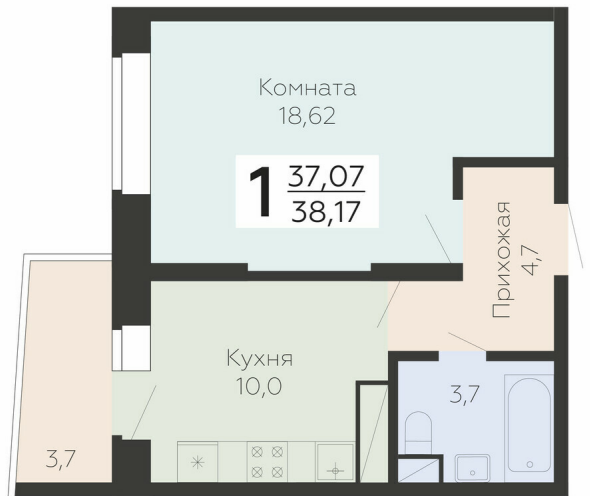

<https://rzv.ru/choice-flat/flat-6947836/>

г. Подольск, Московская обл. г. Подольск, ул.  
Садовая, 3/1

№ квартиры: 249

Этаж: 17

Площадь: 38.17 кв. м.

**Стоимость м2: 194 200**

**Стоимость: 7 412 614**

Действительно на: 25.06.2026

### Расположение на этаже

### Расположение на генплане