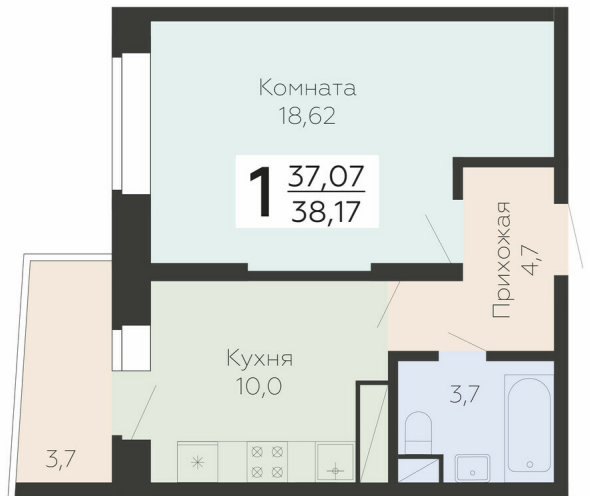

<https://rzv.ru/choice-flat/flat-6947837/>

г. Подольск, Московская обл. г. Подольск, ул.  
Садовая, 3/1

№ квартиры: 255

Этаж: 18

Площадь: 38.17 кв. м.

**Стоимость м2: 242 103**

**Стоимость: 9 241 080**

Действительно на: 11.05.2026

### Расположение на этаже

### Расположение на генплане