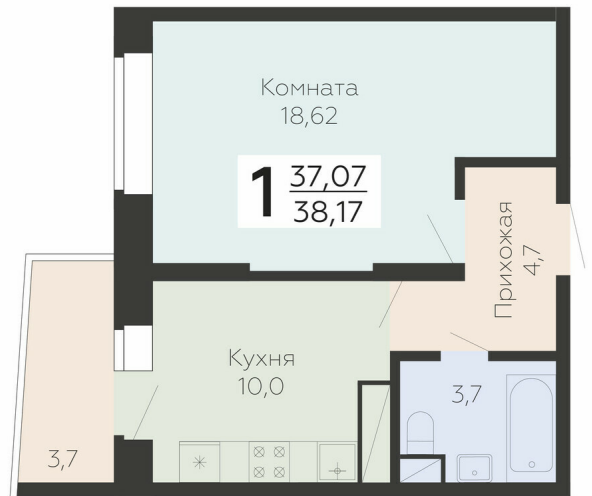

<https://rzv.ru/choice-flat/flat-6947837/>

г. Подольск, Московская обл. г. Подольск, ул.  
Садовая, 3/1

№ квартиры: 255

Этаж: 18

Площадь: 38.17 кв. м.

**Стоимость м2: 194 200**

**Стоимость: 7 412 614**

Действительно на: 25.06.2026

### Расположение на этаже

### Расположение на генплане