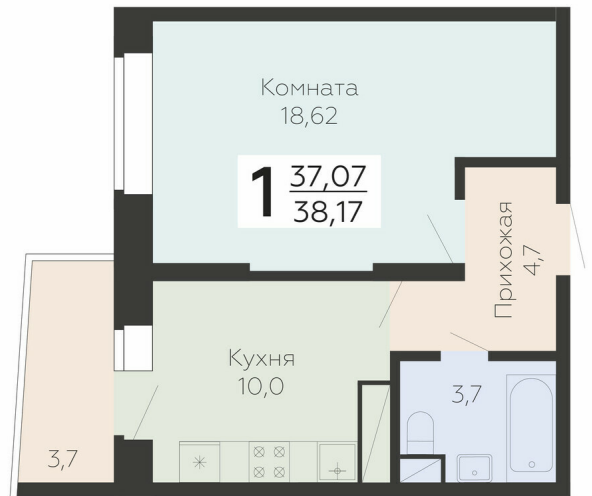

<https://rzv.ru/choice-flat/flat-6947838/>

г. Подольск, Московская обл. г. Подольск, ул.
Садовая, 3/1

№ квартиры: 261

Этаж: 19

Площадь: 38.17 кв. м.

Стоимость м2: 194 200

Стоимость: 7 412 614

Действительно на: 25.06.2026

Расположение на этаже

Расположение на генплане