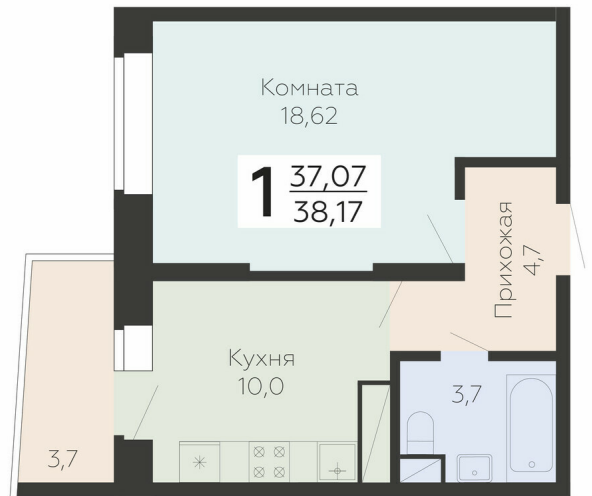

<https://rzv.ru/choice-flat/flat-6947838/>

г. Подольск, Московская обл. г. Подольск, ул.
Садовая, 3/1

№ квартиры: 261

Этаж: 19

Площадь: 38.17 кв. м.

Стоимость м2: 242 103

Стоимость: 9 241 080

Действительно на: 11.05.2026

Расположение на этаже

Расположение на генплане