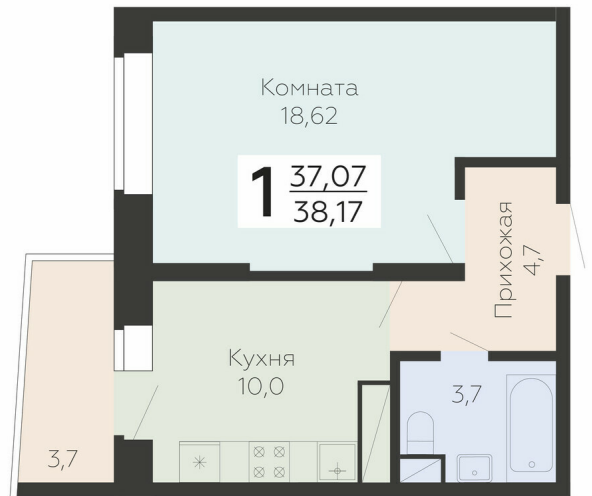

<https://rzv.ru/choice-flat/flat-6947840/>

г. Подольск, Московская обл. г. Подольск, ул. Садовая, 3/1

№ квартиры: 273

Этаж: 21

Площадь: 38.17 кв. м.

**Стоимость м2: 194 200**

**Стоимость: 7 412 614**

Действительно на: 25.06.2026

### Расположение на этаже

### Расположение на генплане