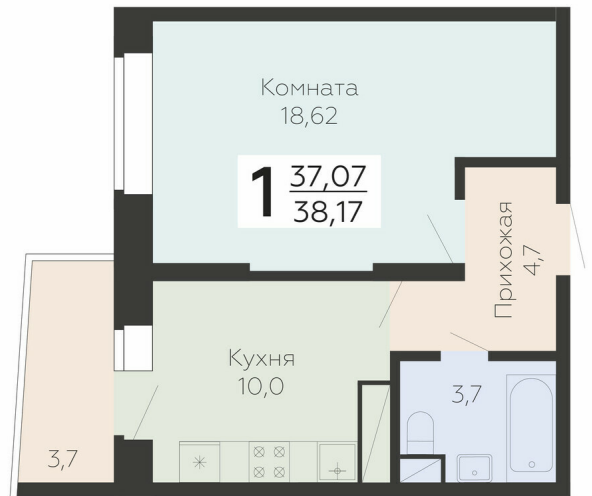

<https://rzv.ru/choice-flat/flat-6947841/>

г. Подольск, Московская обл. г. Подольск, ул.  
Садовая, 3/1

№ квартиры: 279

Этаж: 22

Площадь: 38.17 кв. м.

**Стоимость м2: 242 103**

**Стоимость: 9 241 080**

Действительно на: 11.05.2026

### Расположение на этаже

### Расположение на генплане