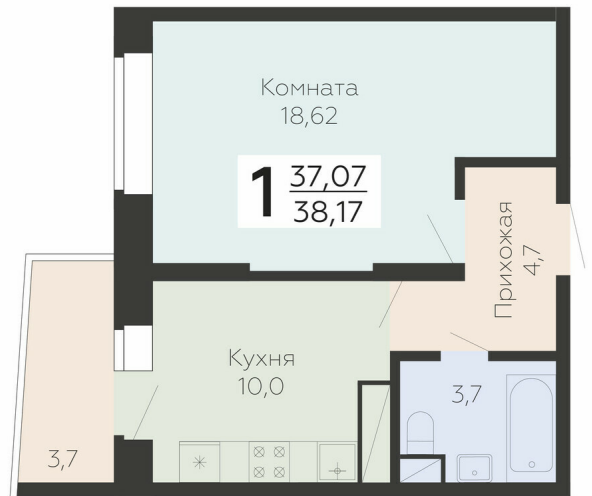

<https://rzv.ru/choice-flat/flat-6947841/>

г. Подольск, Московская обл. г. Подольск, ул.
Садовая, 3/1

№ квартиры: 279

Этаж: 22

Площадь: 38.17 кв. м.

Стоимость м2: 194 200

Стоимость: 7 412 614

Действительно на: 25.06.2026

Расположение на этаже

Расположение на генплане