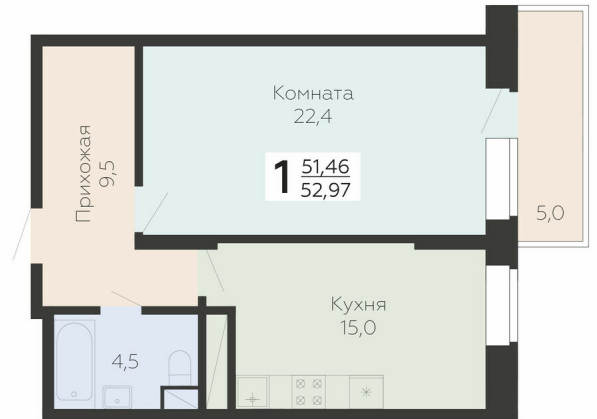

<https://rzv.ru/choice-flat/flat-6947850/>

г. Подольск, Московская обл. г. Подольск, ул.
Садовая, 3/1

№ квартиры: 150

Этаж: 18

Площадь: 54.11 кв. м.

Стоимость м2: 184 200

Стоимость: 9 967 062

Действительно на: 25.06.2026

Расположение на этаже

Расположение на генплане