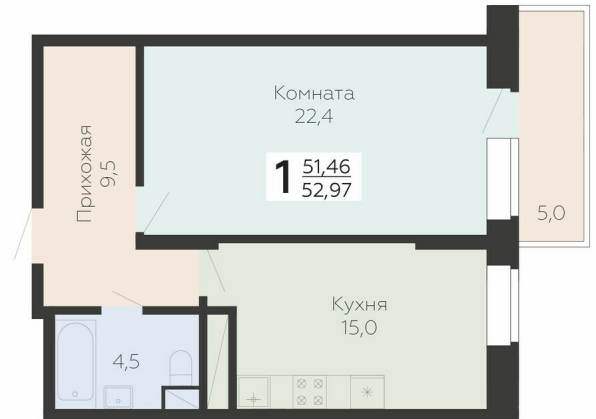

<https://rzv.ru/choice-flat/flat-6947850/>

г. Подольск, Московская обл. г. Подольск, ул.
Садовая, 3/1

№ квартиры: 150

Этаж: 18

Площадь: 54.11 кв. м.

Стоимость м2: 182 830

Стоимость: 9 892 931

Действительно на: 11.05.2026

Расположение на этаже

Расположение на генплане