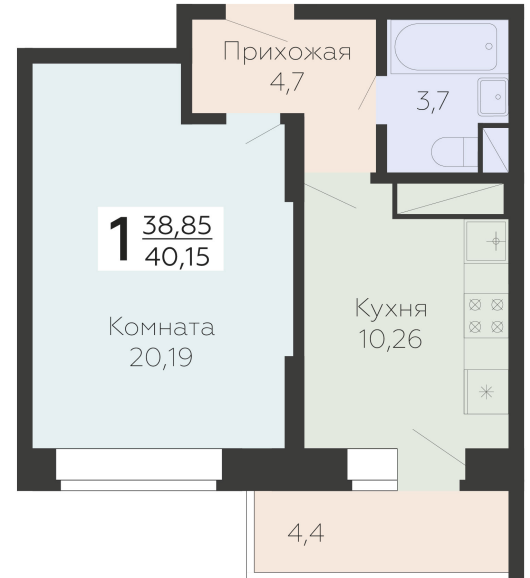

<https://rzv.ru/choice-flat/flat-6947860/>

г. Подольск, Московская обл. г. Подольск, ул.
Садовая, 3/1

№ квартиры: 421

Этаж: 22

Площадь: 40.15 кв. м.

Стоимость м2: 189 300

Стоимость: 7 600 395

Действительно на: 11.05.2026

Расположение на этаже

Расположение на генплане