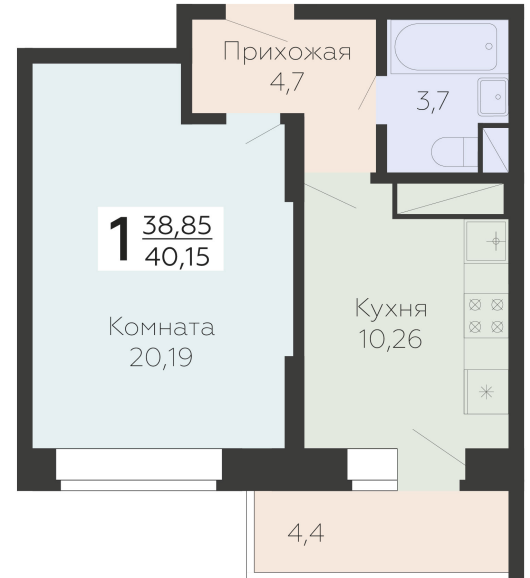

<https://rzv.ru/choice-flat/flat-6947860/>

г. Подольск, Московская обл. г. Подольск, ул.
Садовая, 3/1

№ квартиры: 421

Этаж: 22

Площадь: 40.15 кв. м.

Стоимость м2: 192 700

Стоимость: 7 736 905

Действительно на: 25.06.2026

Расположение на этаже

Расположение на генплане